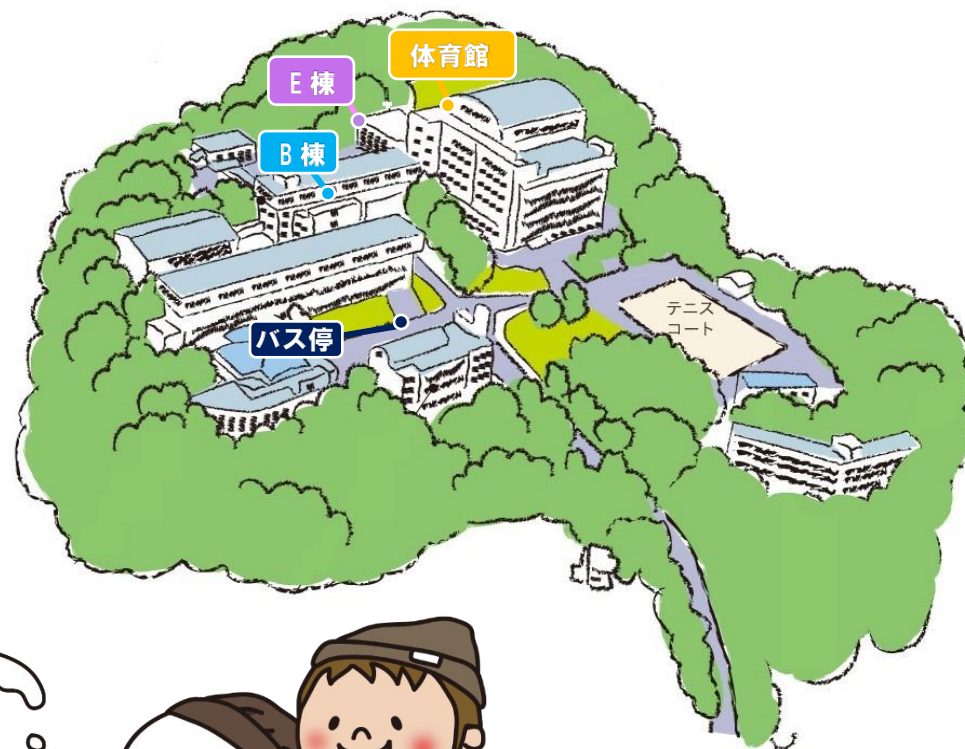

OPEN CAMPUS

9:30～10:25

キャンパスで
enjoy😊

10:25～10:30

学長よりみなさまへ
～体験入学許可～

10:30～11:10

学科紹介Movie
岡山短期大学について
入試説明

11:10～12:00

個別相談コーナー
本日の時間割

12:00
(終了予定)

本日はお越し下さり
ありがとうございました。
また、お越してください。

本日の時間割

①絵本のフ・シ・ギ🎵

②おかたんで🐉幼児ダンス🐉

③ワクワク！ ドキドキ！ 保育の遊び

OKATAN MAP

2024.02.10 (SAT)

B棟 (3F B310)

個別相談コーナー

疑問も不安も一気に解決！ 面接・学力試験対策、卒業認定の要件や就職状況などなんでも相談にのります！！

B棟 (2F B201)

絵本のフ・シ・ギ

子どもたちは絵本が大好き！！
そんな絵本の世界のフ・シ・ギにみなさんをご招待します

B棟 (1F 模擬保育室)

ワクワク！ドキドキ！保育の遊び

保育は「遊び」！！
みなさん楽しかった思い出がありますよね。ここでは本学自慢の模擬保育室で楽しい遊びを体験できます♪

体育館 (1F 運動生理学教室)

おかたんでぎ幼児ダンス
子どもたちも大好き「幼児ダンス」！
やっぱりダンスはオープンキャンパスでも人気No. 1！学生から人気の教員と元気な学生たちと一緒に楽しく踊ってみよう！

ごあんない

本日はお越し下さりありがとうございます。
次回のオープンキャンパスは、
3月23日 (土)です。
どうぞお気を付けてお帰り下さいませ。