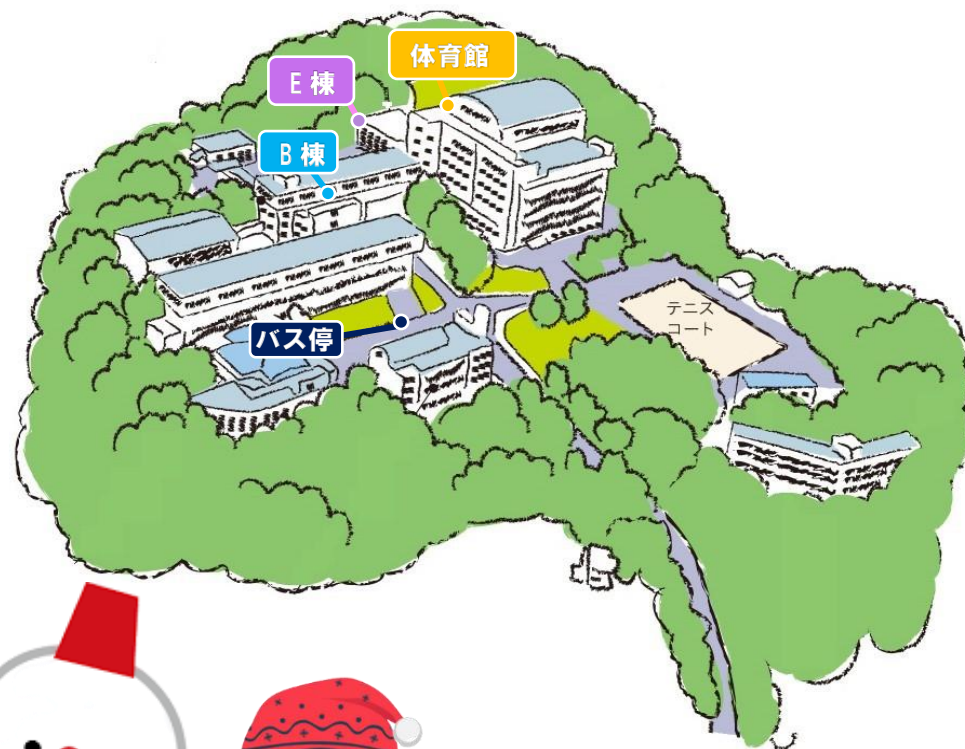

OPEN CAMPUS

9:30~10:20

キャンパスで
enjoy😊

10:25~10:35

学長よりみなさまへ
～体験入学許可～

10:35~11:00

- ・岡山短期大学について
- ・入試について
- ・学科紹介Movie

11:00~12:00

- ・個別相談コーナー
- ・本日の時間割

12:00

(終了予定)

本日はお越し下さり
ありがとうございました。
また、お越してください。

本日の時間割

🎮 『教育・保育のススメ』
～「恋愛」からみる先生像!?!～

🔍 おかたんで🎶幼児ダンス🎶

🎹 ピアノでAnimato♪

月
日
曜日
品

OKATAN MAP

2023.02.11 (SAT)

B棟 (3F B310)

個別相談コーナー

疑問も不安も一気に解決！ 面接・学力試験対策、卒業認定の要件や就職状況などなんでも相談にのります！！

B棟 (2F B201)

『教育・保育のすゝめ』

～「恋愛」からみる先生像！？～

思い描く理想の先生像はみんなそれぞれありますよね！ その先生像を恋愛の視点から一緒に考えてみよう！

E棟 (2F 吹奏楽教室)

ピアノでAnimato♪

子どもたちはピアノの伴奏で歌ったりするのが大好きです。そんなピアノについて、おたんとでの楽しい学びを紹介します。

また、ピアノの個別相談もありますので、お気軽にご相談ください。

ごあんない

本日はお越し下さりありがとうございます。