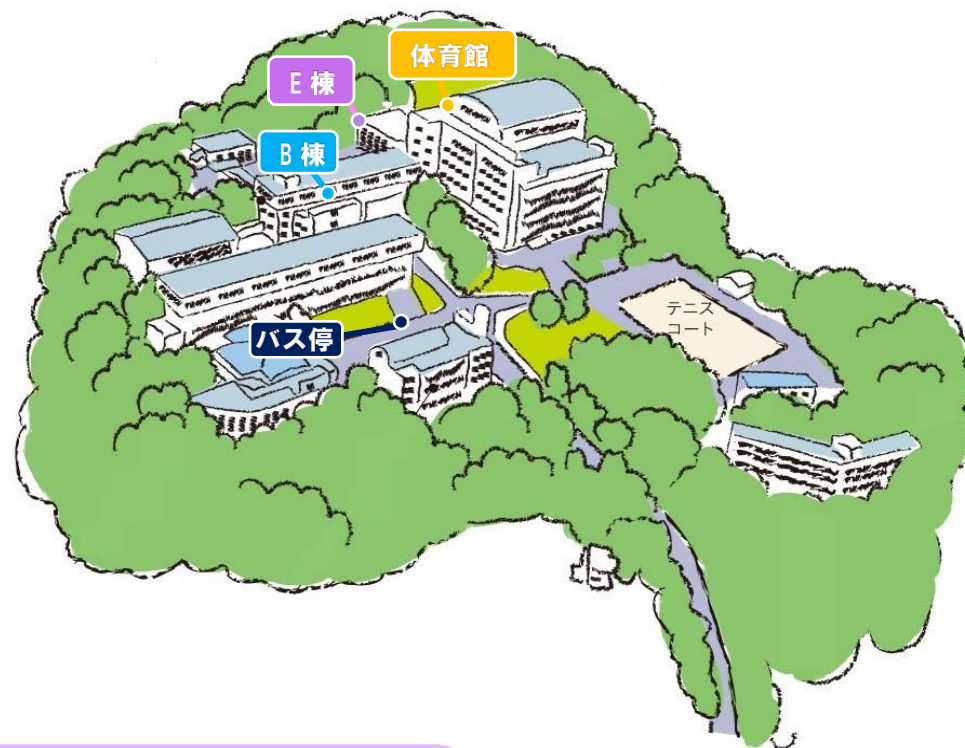

OKATAN MAP

2022.09.18 (SUN)

B棟 (3F B310)

個別相談コーナー

疑問も不安も一気に解決！ 面接・学力試験対策、卒業認定の要件や就職状況などなんでも相談にのります！！

B棟 (1F 模擬保育室)

おかたんみらい園

元公立の園長先生をしていた教員が、新しくなった模擬保育室でおかたん生と一緒に、子どもたちに人気の遊びやエプロンシアターなどを紹介します！

E棟 (2F 吹奏楽教室)

ピアノでAnimato♪

子どもたちはピアノの伴奏で歌ったりするのが大好きです。そんなピアノについて、おかたんでの楽しい学びを紹介します。また、ピアノの個別相談もありますので、お気軽にご相談ください。

E棟 (1F 工芸工作教室)

製作にチャレンジ！

水彩絵の具による表現技法や、切り抜いた画用紙を使って、自分だけの幻想的な夜空の作品を作ってみよう！

ごあんない

- 本日はお越し下さりありがとうございます。
- 9月のオープンキャンパスは、
- **9月24日 (土) ※オンライン**です。
- どうぞお気を付けてお帰り下さいませ。

体育館 (1F 運動生理学教室)

DAN DAN DANCE

子どもたちに人気の幼児ダンスをおかたん生といっしょに全力で楽しもう！

SNS
紹介

YouTube

OKAKAKU.OKATAN
Instagram

LINE

twitter