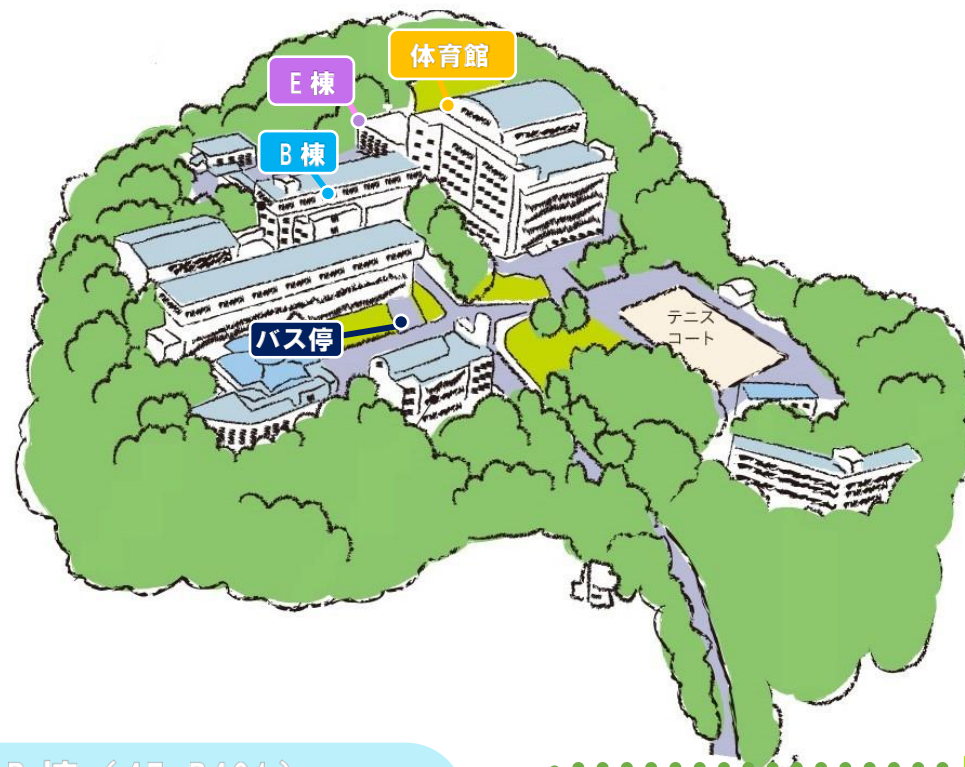

OKATAN MAP

2022.07.24 (SUN)

B棟 (3F B310)

個別相談コーナー

疑問も不安も一気に解決！ 面接・学力試験対策、卒業認定の要件や就職状況などなんでも相談にのります！！

B棟 (2F B201)

教育ってなあに！？

教育（や保育）の世界は本当に面白い！！ ぜひみなさんも、そんな世界に飛び込んでみよう。

B棟 (1F 模擬保育室)

保育所実習

本学自慢の模擬保育室で、学生による模擬保育をどうぞ！！

B棟 (4F B401)

竹コプターを飛ばそう

みんなで「竹コプター」をつかって、飛ばしてみよう！！

E棟 (2F 吹奏楽教室)

ピアノでAnimato♪

子どもたちはピアノの伴奏で歌ったりするのが大好きです。そんなピアノについて、おかたんの楽しい学びを紹介します。

また、ピアノの個別相談もありますので、お気軽にご相談ください。

体育館 (1F 運動生理学教室)

DAN DAN DANCE!

子どもたちに人気の幼児ダンスを、おかたん生のみんなと一緒に踊ってみよう！

ごあんない

本日はお越し下さりありがとうございます。

8月のオープンキャンパスは、