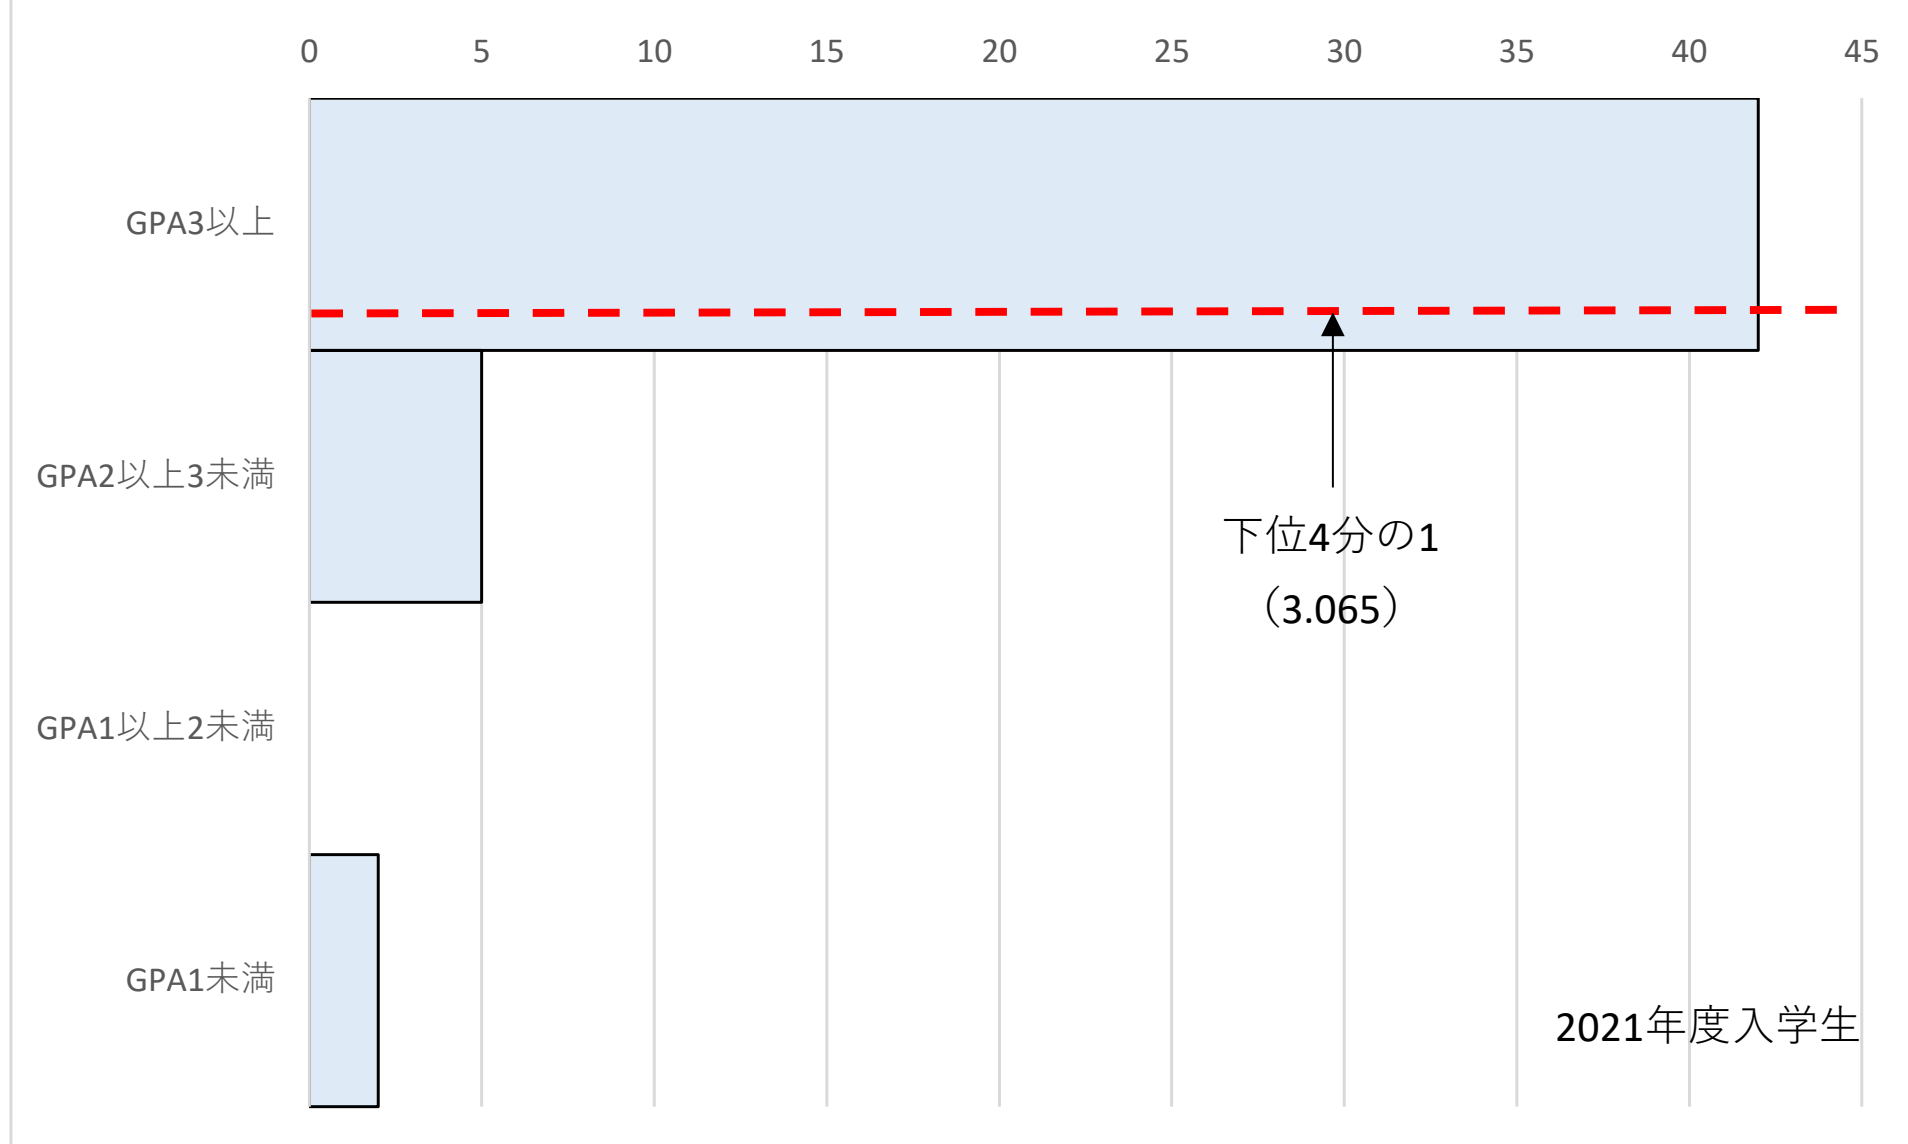

GPAの数値の分布状況 (単位：人)

下位4分の1：3.065未満 (12名)