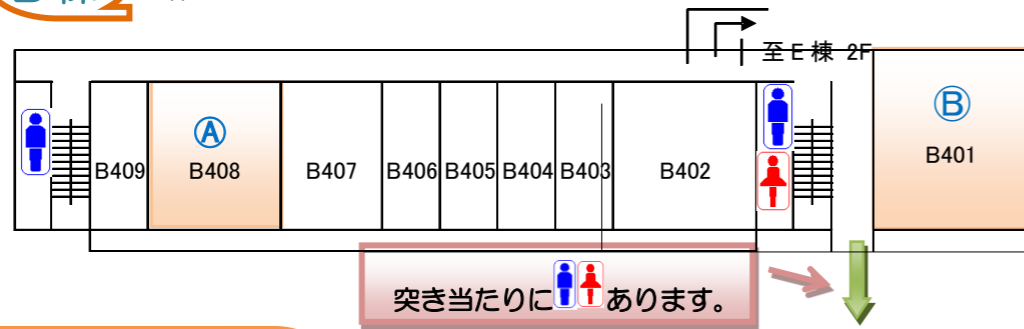

12:40 → 13:10

15:15 → 15:45

福山駅北口広場駐車場行き

15:10 → 16:30

山陰方面(米子駅・松江駅)行き

15:15 → 17:35 (米子着)

18:30 (松江着)

学生スタッフがキャンパス内をご案内いたします。
わからないことがあれば、声をかけて下さい。

各体験、相談コーナーご案内

B棟 4F

① 夏祭りで遊ぼう!

B棟 4F B408

OGS (学生スタッフ) によるコーナーです♪園で開催されている、夏祭をご紹介します!

- <1回約20分間>
- 13:00 ~ 13:20
 - 13:30 ~ 13:50
 - 14:00 ~ 14:20
 - 14:30 ~ 14:50

② 卒業生現役保育者による「保育を体験しよう!」

B棟 4F B401