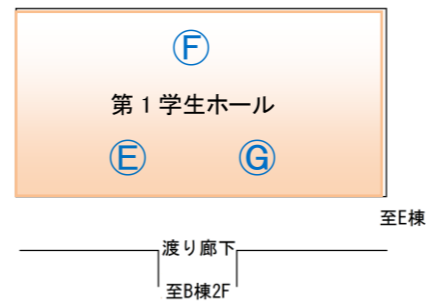

濱田 佐保子

E棟 2F

④ ピアノレッスン大公開 12:40~12:55

ピアノ個別相談 12:55~14:00

※出入り自由 E棟 2F 吹奏楽教室

保育者として求められるピアノ技術について説明し、個別相談も受け付けます。おかたん生のピアノレッスンの様子をごらんください。

白神 厚子
河原 真理
荒木 淳子
門田 晶子

(各体験コーナーは1回20分程度です)

⑤ おかたん喫茶 ⑥ 入試について詳しく知りたい! ⑦ 保護者の語るおかたんの魅力 (カフェ形式) 第1学生ホール

- ⑤ 幼児教育学科学生と学生生活について自由に語ってください。
- ⑥ 疑問も不安も一気に解決! 面接・学力試験対策、卒業認定の要件と就職状況などなんでもお答えします。
- ⑦ 在学生の保護者目線からの、おかたんの魅力を聞いてみましょう。

入試相談
コーナー

原田 俊孝

尾崎 聡

B棟 1F