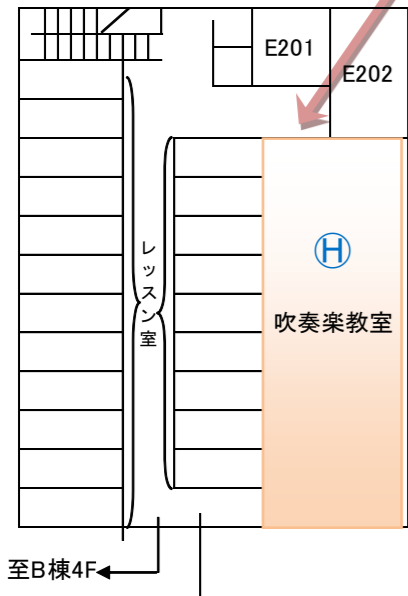

④ ピアノレッスン大公開 12:40~12:55

ピアノ個別相談 12:55~14:00

※出入り自由 E棟 2F 吹奏楽教室

保育者として求められるピアノ技術について説明し、個別相談も受け付けます。おかたん生のピアノレッスンの様子をごらんください。