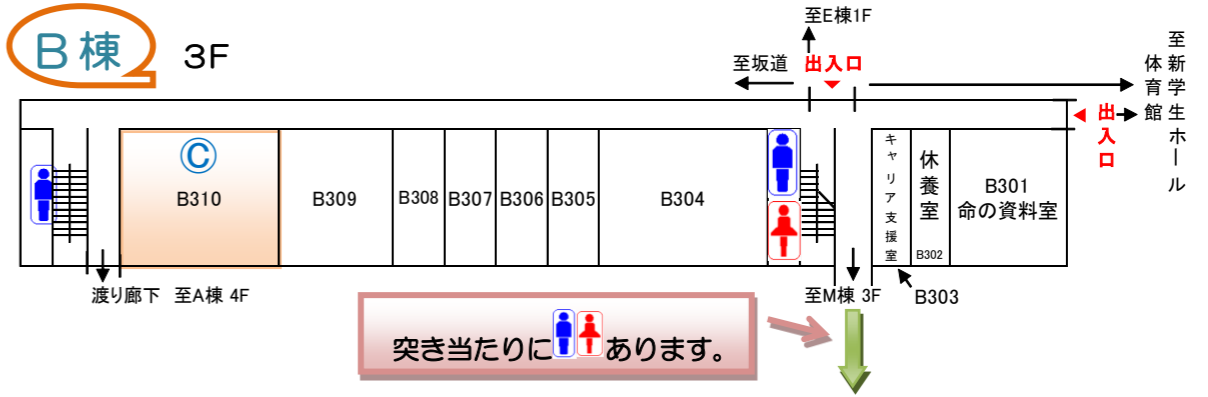

③ 保育現場での英語活動 ～食べ物の単語と仲良くなりましょう～

B棟 3F B310

1. <1回約20分間>
2. 13:00 ~ 13:20
   - 13:30 ~ 13:50
   - 14:00 ~ 14:20
   - 14:30 ~ 14:50

E棟 2F