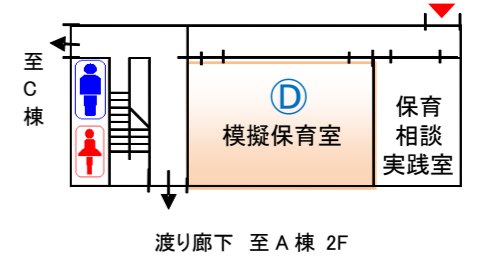

濱田 佐保子

E棟 2F

④ ピアノレッスン大公開 12:40~12:55

ピアノ個別相談 12:55~14:00

※出入り自由 E棟 2F 吹奏楽教室

保育者として求められるピアノ技術について説明し、個別相談も受け付けます。おかたん生のピアノレッスンの様子をごらんください。

白神 厚子
河原 真理
荒木 淳子
門田 晶子

(各体験コーナーは1回20分程度です)

⑤ おかたん喫茶 ⑥ 入試について詳しく知りたい! ⑦ 保護者の語るおかたんの魅力 (カフェ形式) 第1学生ホール

- ⑤ 幼児教育学科学生と学生生活について自由に語ってください。
- ⑥ 疑問も不安も一気に解決! 面接・学力試験対策、卒業認定の要件と就職状況などなんでもお答えします。
- ⑦ 在学生の保護者目線からの、おかたんの魅力を聞いてみましょう。

入試相談
コーナー

原田 俊孝

尾崎 聡

B棟 1F

⑧ 「シャボン玉」 B棟 1F 模擬保育室

物の性質を利用して大きなシャボン玉づくりに挑戦しよう!!

- <1回約20分間>
- 13:00 ~ 13:20
 - 13:30 ~ 13:50
 - 14:00 ~ 14:20
 - 14:30 ~ 14:50

鈴木 久子