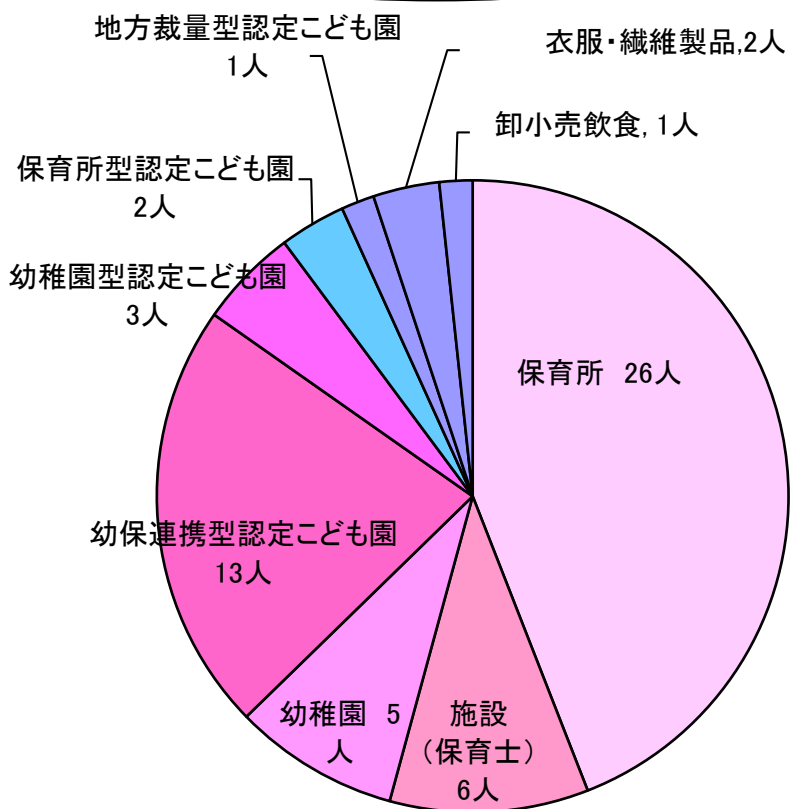

平成31年3月幼児教育学科卒業生就職状況

(卒業生数 60名 就職希望者数 59名 就職者数 59名)

就職率 100%
専門職就職率 94.9%

●保育専門職〔保育士・幼稚園教諭〕

「教育・保育・福祉」

【幼稚園】

つしま幼稚園

(公立臨時)味野幼稚園、円座幼稚園、山陽西幼稚園、豊浜幼稚園

【保育所】

いわみ西保育所、かめやま保育園、鴨部わかば保育園、ぎおんなーモ保育園、敬親保育園、車尾保育園、倉敷記念病院院内保育所ファミレウタ、小ざくら乳児保育園、済生会兵庫県病院なでしこ保育所、三田市民病院(院内保育)、庄なかよし小規模保育園、新田保育園、第二宝島保育園、たから保育園、たま保育園、築港ちどり保育園、寺岡整形外科病院(院内保育)、てんまや保育園、錦新町保育園、八幡保育園、ひばり保育園

(公立臨時)小田保育園、土居保育園