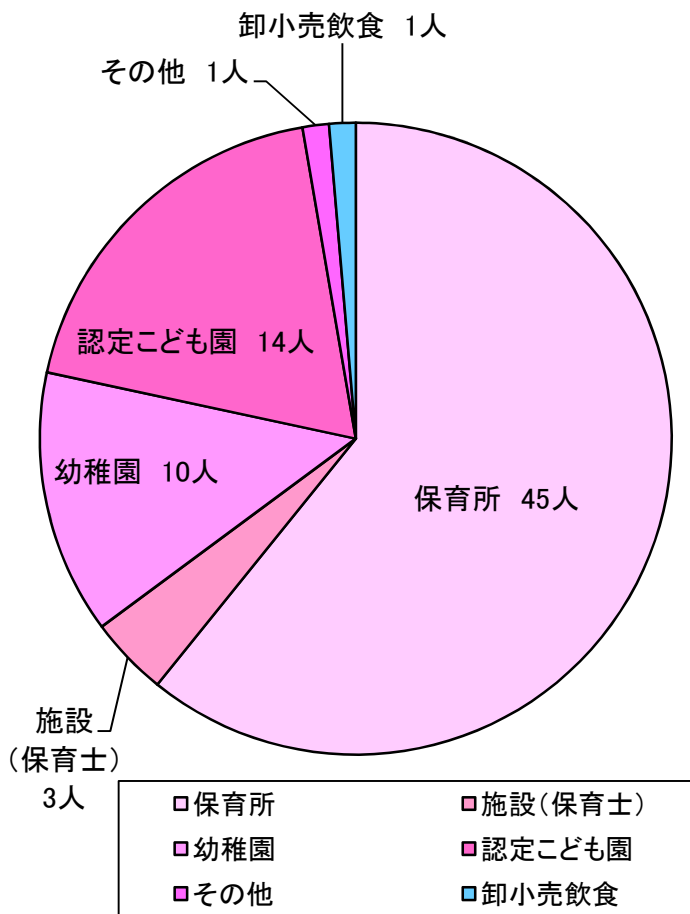

平成30年3月幼児教育学科卒業生就職状況

(卒業生数 78名 就職希望者数 74名 就職者数 74名)

就職率 100%
 専門職就職率 98.6%

●保育専門職〔保育士・幼稚園教諭〕

「教育・保育・福祉」

【幼稚園】

海星幼稚園、かやのみ幼稚園、慈愛幼稚園、すばる幼稚園、誠信幼稚園、第二まこと幼稚園、明王台シャローム幼稚園、明星幼稚園
 (公立臨時)粒江幼稚園、美星幼稚園

【保育所】

あい保育園落合、あい保育園串戸、アスク真栄里保育園、あゆみ保育園、あんず保育園、島根大学医学部附属病院うさぎ保育所、うじな保育園、大井幼児園、かめやま保育園、かわさき保育所、小ざくら乳児保育園、小谷かなりや保育園、こばと保育園、桜ノ宮サンフレンズ保育園、出西保育園、新田保育園、聖和保育園、梅檀保育園、太陽の森保育園、千代保育園、寺岡整形外科病院(院内保育)、中須保育所、中山保育園、のぞみ保育園、羽島保育園、八幡保育園、浜山保育園、はやおき保育園、早島保育園、ひまわり保育園、ほくよう保育園、めばえ保育園、紅葉保育所、優保育園、和光保育園
 (地方公務)上の町保育園、きらら清水保育園
 (公立臨時)財田保育園、新市保育所、豊中保育園