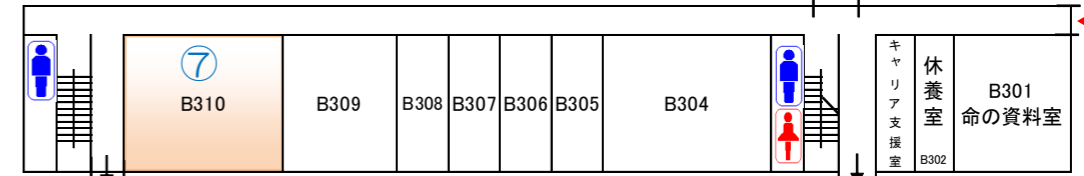

⑦ボーリング、輪投げ遊び

B棟 3F B310

ボーリング、輪投げ遊びでは、個性あふれるものを作りました。お楽しみに！

- <1回約20分間>
- 13:00 ~ 13:20
 - 13:30 ~ 13:50
 - 14:00 ~ 14:20
 - 14:30 ~ 14:50

B棟 3F

突き当たりに あります。

⑥釣りごっこ

B棟 4F B408