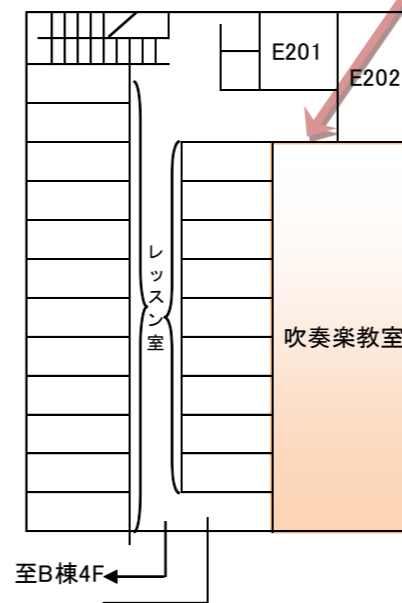

B棟 4F

突き当たりに あります。

E棟 1F

①入試について詳しく知りたい！

E棟 1F E101 E104

入学者受け入れ方針、教育課程編成・実施の方針、学位授与・卒業認定、学生生活と卒業後の進路。岡短の入試はどのように行われるのか、どのような準備をすればよいのか、2年間の学習と卒業に向けてのエンロールメント・サポート、岡短での2年間の学生生活や、実習を中心とした学びの内容について説明します。

13:00～終了まで随時

入試相談
コーナー

原田 俊孝

尾崎 聡

②未来の先輩と語ろう！

E棟 1F 図画室

幼児教育学科学生と学生生活について自由に語ってください。

13:30 ~ 14:55

E棟 2F