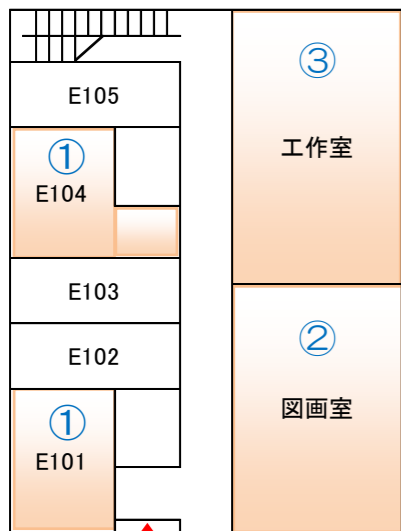

⑦ボーリング、輪投げ遊び

B棟 3F B310

ボーリング、輪投げ遊びでは、個性あふれるものを作りました。お楽しみに！

- <1回約20分間>
- 13:00 ~ 13:20
 - 13:30 ~ 13:50
 - 14:00 ~ 14:20
 - 14:30 ~ 14:50

B棟 3F

突き当たりに あります。

⑥釣りごっこ

B棟 4F B408

釣りごっこでは、魚にモールをつけて、モールの穴の大きさで難易度が違います。是非挑戦してみてください。

- <1回約20分間>
- 13:00 ~ 13:20
 - 13:30 ~ 13:50
 - 14:00 ~ 14:20
 - 14:30 ~ 14:50

⑤型抜き遊び

B棟 4F B407

型抜きでは、きれいにけずって、型抜きをします。みんな上手にできるかな～ww

- <1回約20分間>
- 13:00 ~ 13:20
 - 13:30 ~ 13:50
 - 14:00 ~ 14:20
 - 14:30 ~ 14:50

B棟 4F

突き当たりに あります。

E棟 1F

①入試について詳しく知りたい！

E棟 1F E101 E104

入学者受け入れ方針、教育課程編成・実施の方針、学位授与・卒業認定、学生生活と卒業後の進路。岡短の入試はどのように行われるのか、どのような準備をすればよいのか、2年間の学習と卒業に向けてのエンロールメント・サポート、岡短での2年間の学生生活や、実習を中心とした学びの内容について説明します。

13:00～終了まで随時

入試相談
コーナー

原田 俊孝

尾崎 聡

②未来の先輩と語ろう！

E棟 1F 図画室

幼児教育学科学生と学生生活について自由に語ってください。

13:30 ~ 14:55

E棟 2F