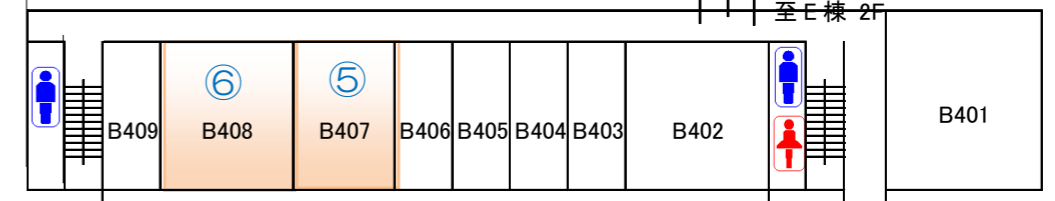

B棟 4F

突き当たりに あります。